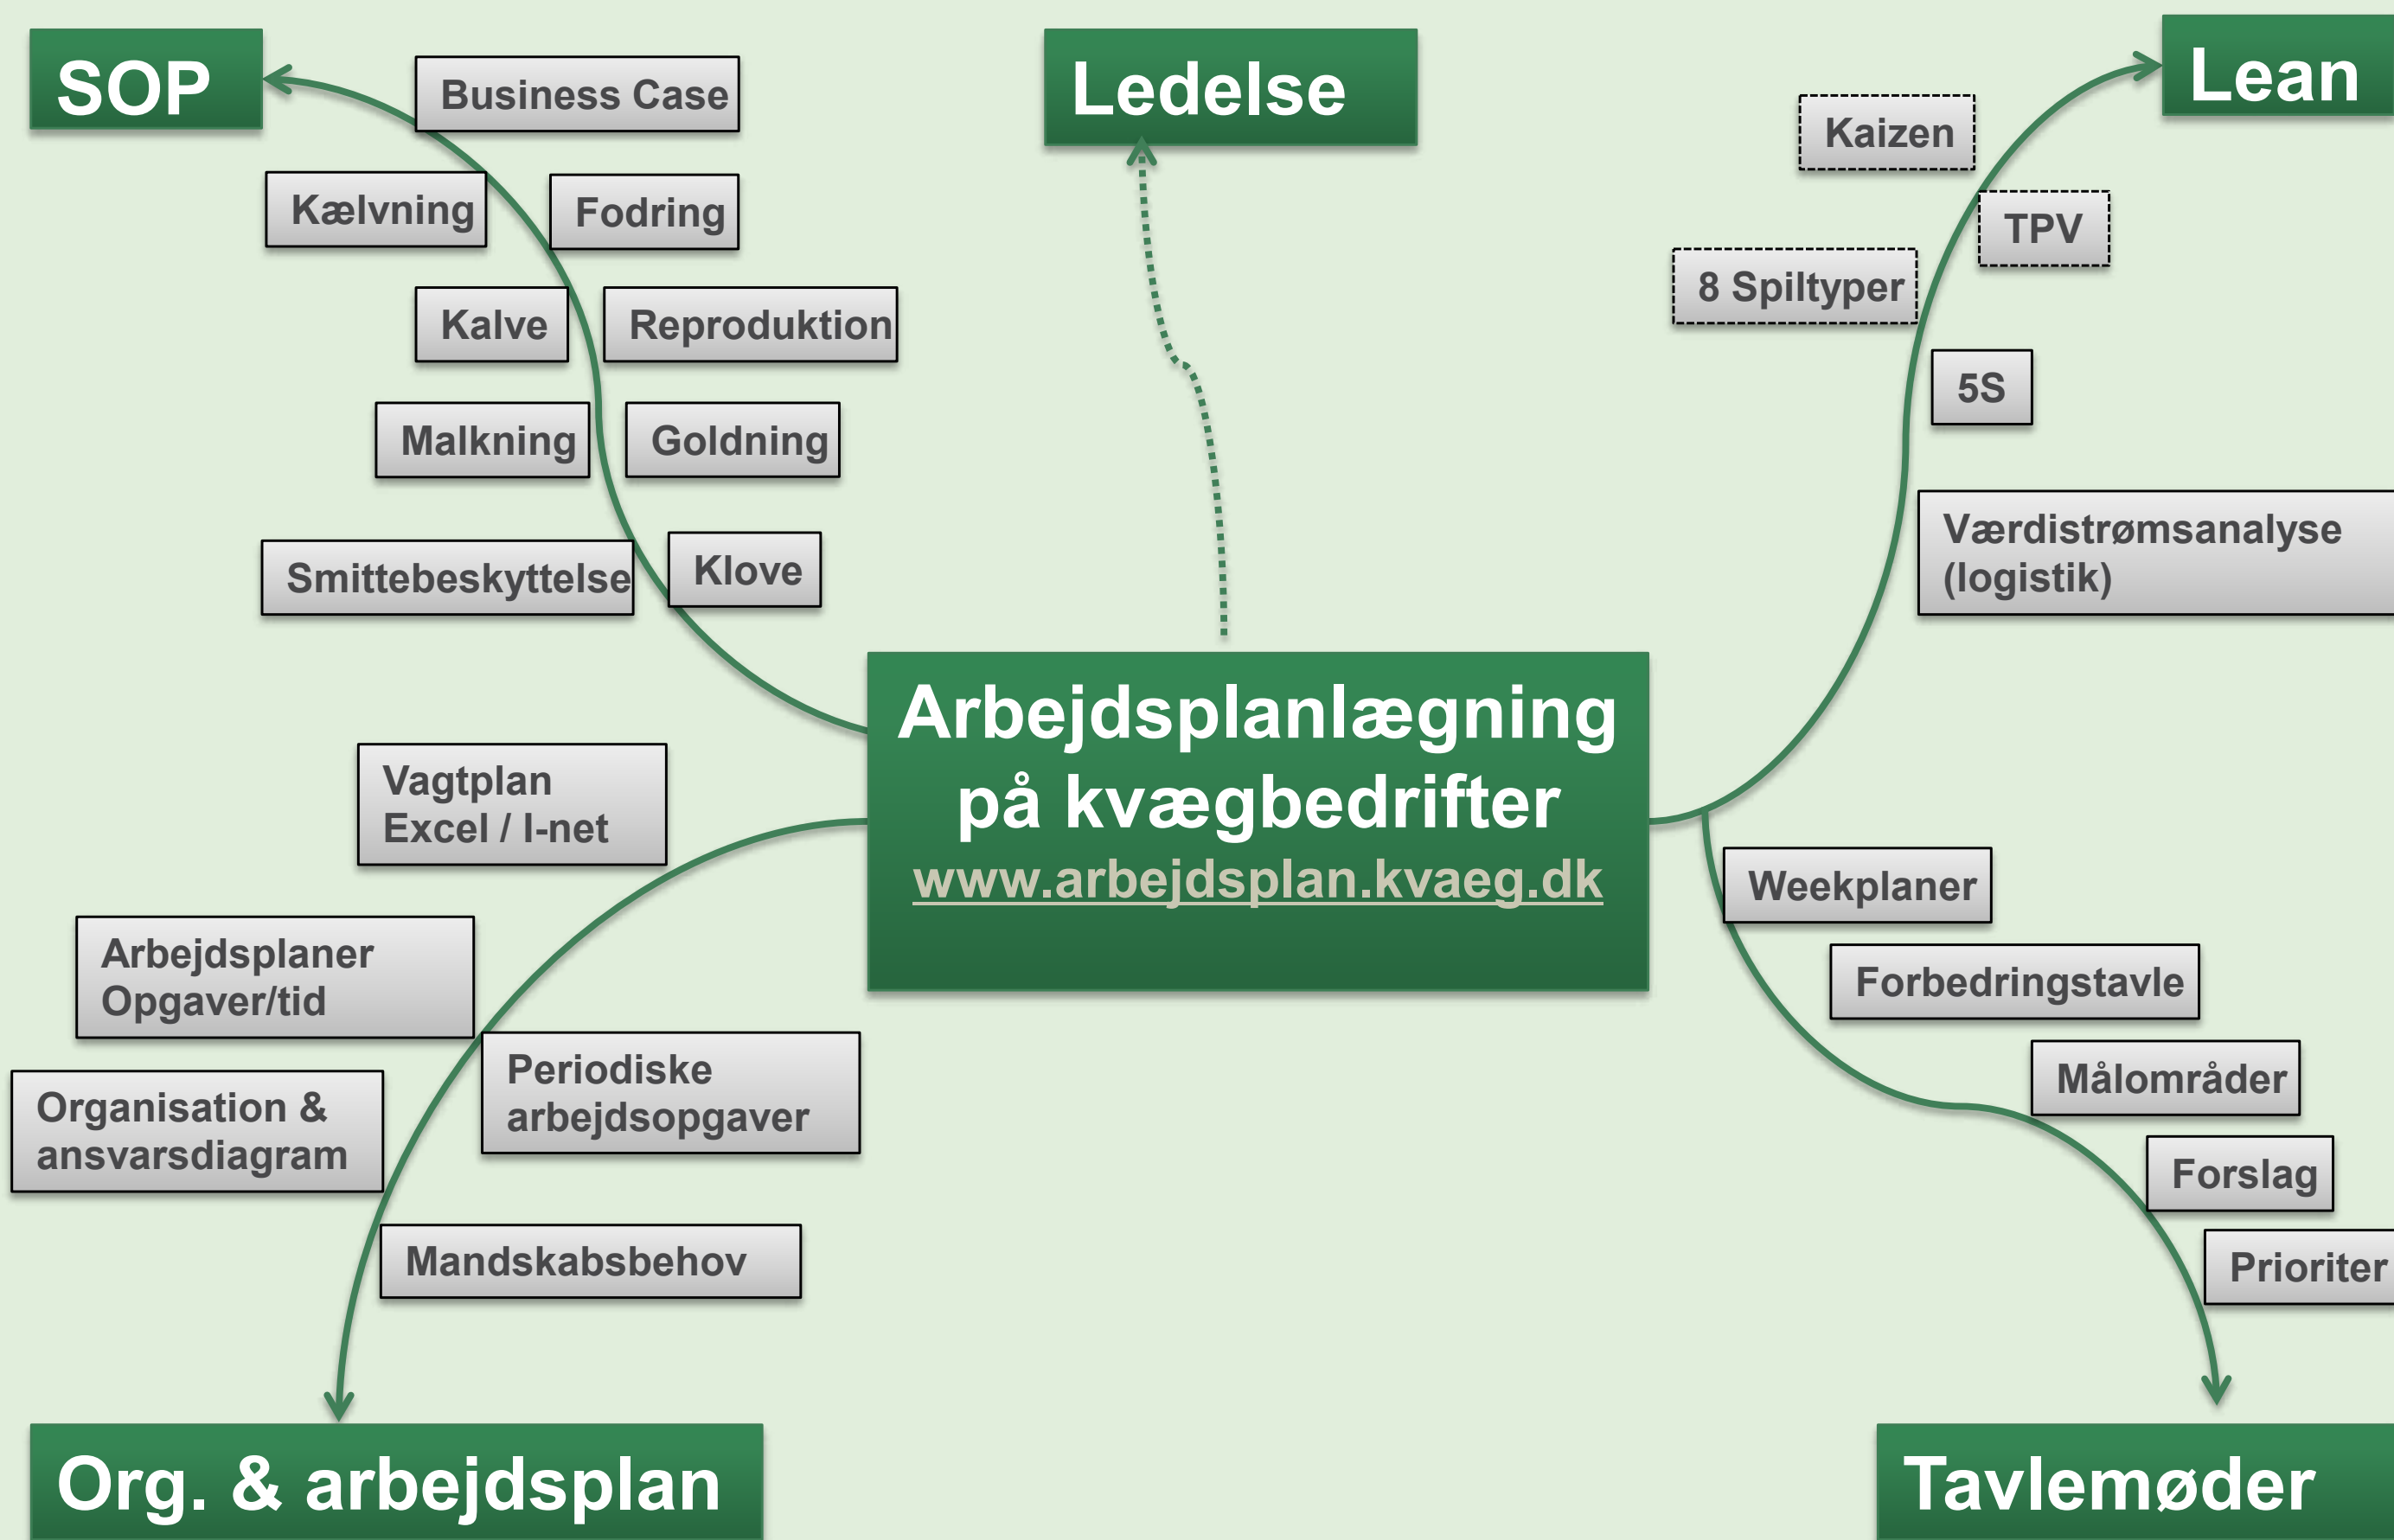

Arbejdsplanlægning

KVÆG – struktur og systematik skaber bundlinjen

Det Europæiske Fællesskab ved Den Europæiske Fond for Udvikling af Landdistrikter og Ministeriet for Fødevarer, Landbrug og Fiskeri har deltaget i finansieringen af projektet.

Arbejdsplanlægning KVÆG

– struktur og systematik skaber bundlinjen

Værdistrømsanalyse

Det Europæiske Fællesskab ved Den Europæiske Fond for Udvikling af Landdistrikter og Ministeriet for Fødevarer, Landbrug og Fiskeri har deltaget i finansieringen af projektet.

PARTNER I

DLBR[®]

DANSK
LANDBRUGSRÅDGIVNING

VIDENCENTRET FOR LANDBRUG

Kvæg

Arbejdsplanlægning KVÆG

– struktur og systematik skaber bundlinjen

Tavlemøde

VIDENCENTRET FOR LANDBRUG
Kvæg

Arbejdsplanlægning KVÆG

– struktur og systematik skaber bundlinjen

SOP

Det Europæiske Fællesskab ved Den Europæiske Fond for Udvikling af Landdistrikter og Ministeriet for Fødevarer, Landbrug og Fiskeri har deltaget i finansieringen af projektet.